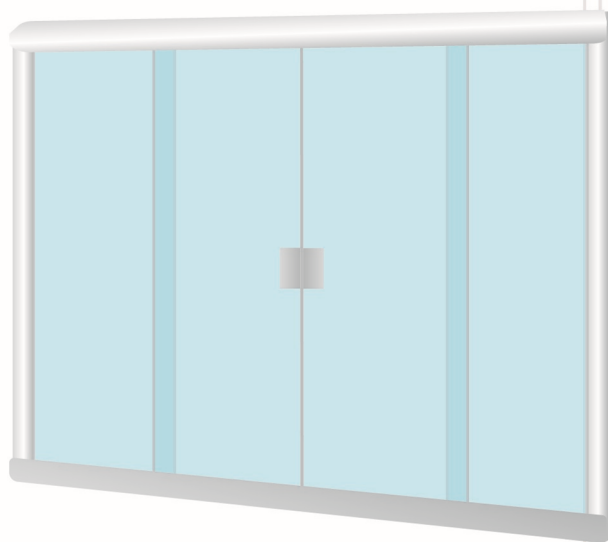

Kit janela duas folhas 8 mm na cor branco nas medidas 1200 X 1200 mm, 1500 X 1200 mm, 1500 X 2000 mm.

○
Branco

MEDIDA

1200 X 1200 mm

1500 X 1200 mm

1500 X 2000 mm

KIT JANELA J3

Kit janela padrão para quatro folhas de 8 mm na cor branco nas medidas de 1500 X 1200 mm, 2000 X 1200 mm, 2000 X 2000 mm, 2400 X 2000 mm 3000 X 2000 mm.

○
Branco

MEDIDA

1500 X 1200 mm

2000 X 1200 mm

2000 X 2000 mm

2400 X 2000 mm

3000 X 2000 mm

RIOVIDROS