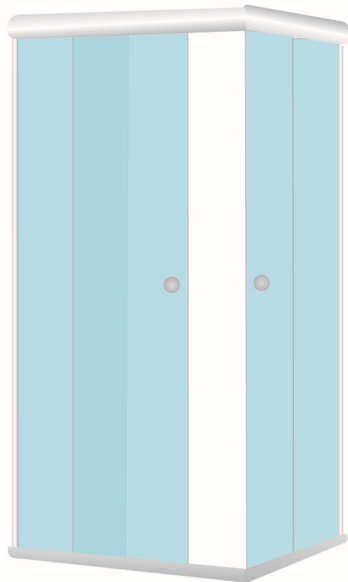

KIT BOX PADRÃO F1

Kit Box padrão para duas folhas nas cores branco, fosco e preto disponível nas medidas de 1200 mm até 2000 mm.

Branco

Fosco

Preto

MEDIDA

1200mm

1500mm

1800mm

KIT BOX PADRÃO F2

Kit Box padrão para três folhas nas cores branco, fosco e preto disponível na medida de 2000 mm.

Branco

Fosco

Preto

MEDIDA

2000mm

KIT BOX PADRÃO F3

Kit Box padrão para quatro folhas nas cores branco, fosco e preto disponível na medida de 2000 mm.

Branco

Fosco

Preto

MEDIDA

2000mm

KIT BOX PADRÃO C1

Kit Box padrão de canto para quatro folhas nas cores branco, fosco e preto disponíveis nas medidas de 1000 mm até 1500 mm.

Branco

Fosco

Preto

MEDIDA

1000mm

1200mm

1500mm