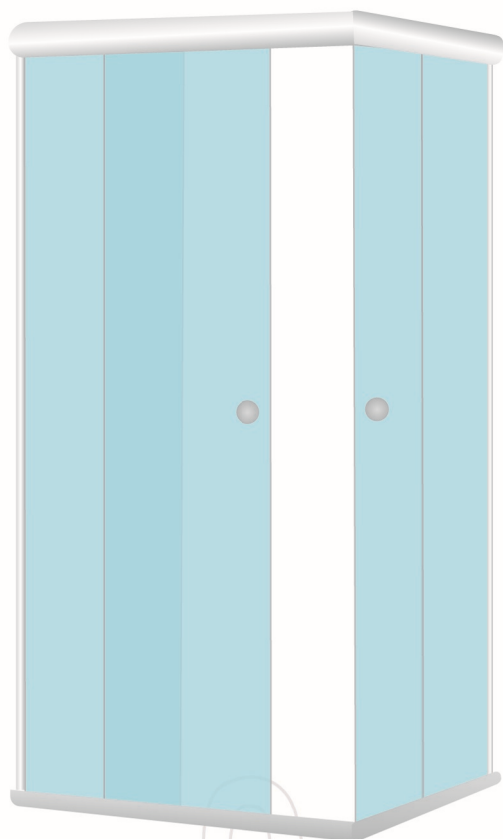

RIOVIDROS
DISTRIBUIDORA LTDA.
CATÁLOGO DE BOX E KITS
BOX, PORTA E JANELA

BOXES

Trabalhamos com a linha completa de Box padrão (fixo e porta) com espessura de 8 mm, nas medidas 350 até 850 mm de largura.

KIT BOX PADRÃO F1

Kit Box padrão para duas folhas nas cores branco, fosco e preto disponível nas medidas de 1200 mm até 2000 mm.

Branco

Fosco

Preto

MEDIDA

1200mm

1500mm

1800mm

KIT BOX PADRÃO F2

Kit Box padrão para três folhas nas cores branco, fosco e preto disponível na medida de 2000 mm.

Branco

Fosco

Preto

MEDIDA

2000mm

○
Branco

MEDIDA

1500 X 1200 mm

2000 X 1200 mm

2000 X 2000 mm

2400 X 2000 mm

3000 X 2000 mm

RIOVIDROS